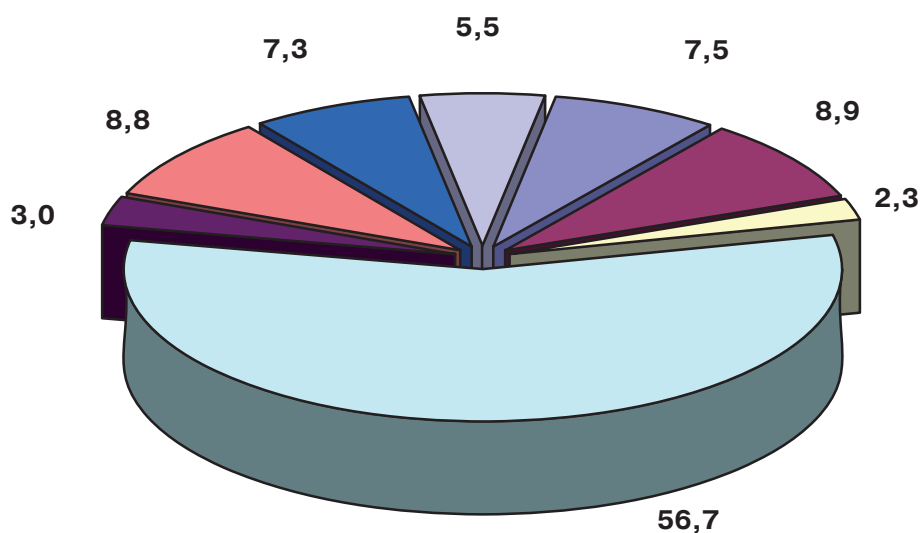

**17. ЧИСЛО ЗАМЕЩЕННЫХ РАБОЧИХ МЕСТ СУБЪЕКТОВ МАЛОГО И СРЕДНЕГО
ПРЕДПРИНИМАТЕЛЬСТВА - ИНДИВИДУАЛЬНЫХ ПРЕДПРИНИМАТЕЛЕЙ ПО ВИДАМ
ЭКОНОМИЧЕСКОЙ ДЕЯТЕЛЬНОСТИ**
(в процентах к итогу)

- Сельское хозяйство, охота и лесное хозяйство
- Добыча полезных ископаемых; обрабатывающие производства; производство и распределение электроэнергии, газа и воды
- Строительство
- Оптовая и розничная торговля; ремонт автотранспортных средств, мотоциклов, бытовых изделий и предметов личного пользования
- Гостиницы и рестораны
- Транспорт и связь
- Операции с недвижимым имуществом, аренда и предоставление услуг
- Прочие виды экономической деятельности