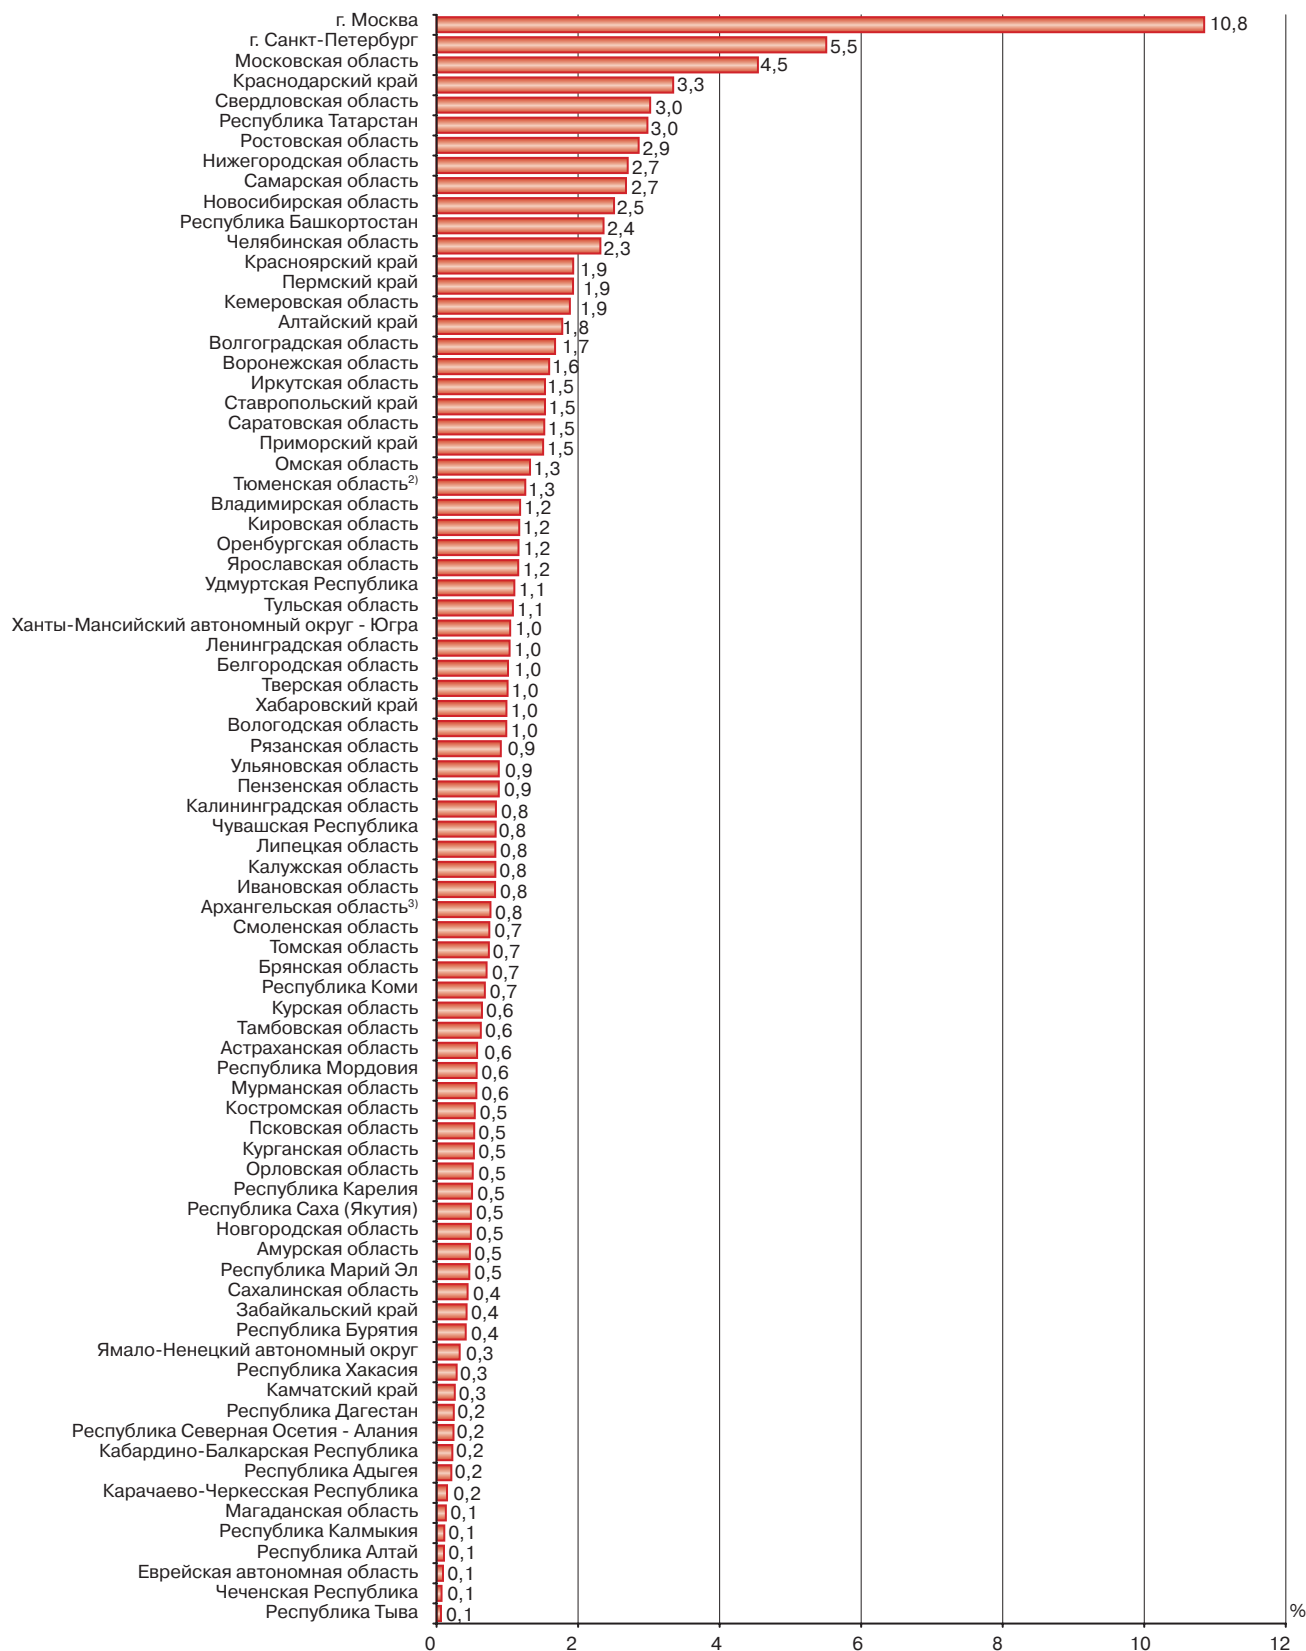

**19. ЧИСЛО ЗАМЕЩЕННЫХ РАБОЧИХ МЕСТ СУБЪЕКТОВ  
МАЛОГО И СРЕДНЕГО ПРЕДПРИНИМАТЕЛЬСТВА – ЮРИДИЧЕСКИХ ЛИЦ  
ПО СУБЪЕКТАМ РОССИЙСКОЙ ФЕДЕРАЦИИ<sup>1)</sup>**  
(в процентах к итогу)

<sup>1)</sup> В Республике Ингушетия, Ненецком и Чукотском автономных округах значение показателя меньше 0,1.

<sup>2)</sup> Без Ханты-Мансийского автономного округа – Югры и Ямало-Ненецкого автономного округа.

<sup>3)</sup> Без Ненецкого автономного округа.